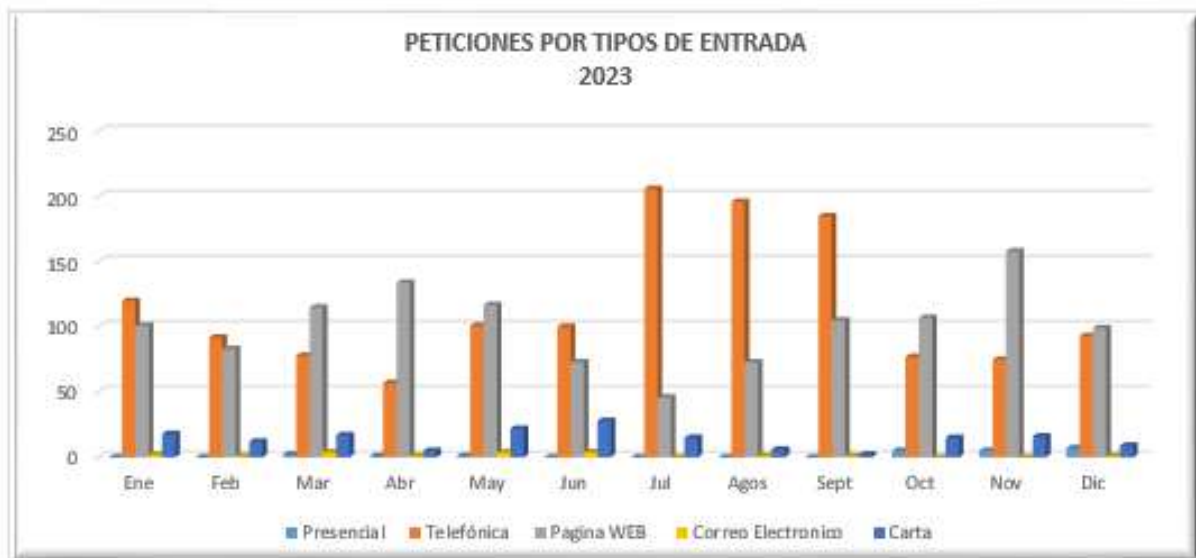

ENERO – DICIEMBRE 2024

TIPO DE ENTRADA	MECANISMO	2024											
		Ene	Feb	Mar	Abr	May	Jun	Jul	Agos	Sept	Oct	Nov	Dic
Presencial	Ventanilla Única	8	10	12	9	13	17	15	18	21	17	14	17
Telefónica	Línea Fija (607) 6075601	103	108	103	134	128	141	137	117	125	142	114	126
Página WEB	www.iluminacionyariguiessa.co	96	120	68	86	122	123	121	123	82	97	127	122
Correo Electrónico	Correo electrónico iyariguiessa@une.net.co	0	2	1	8	5	2	6	7	7	4	10	6
Carta	Radicacion de correspondencia	11	13	6	6	6	1	1	10	31	14	14	11