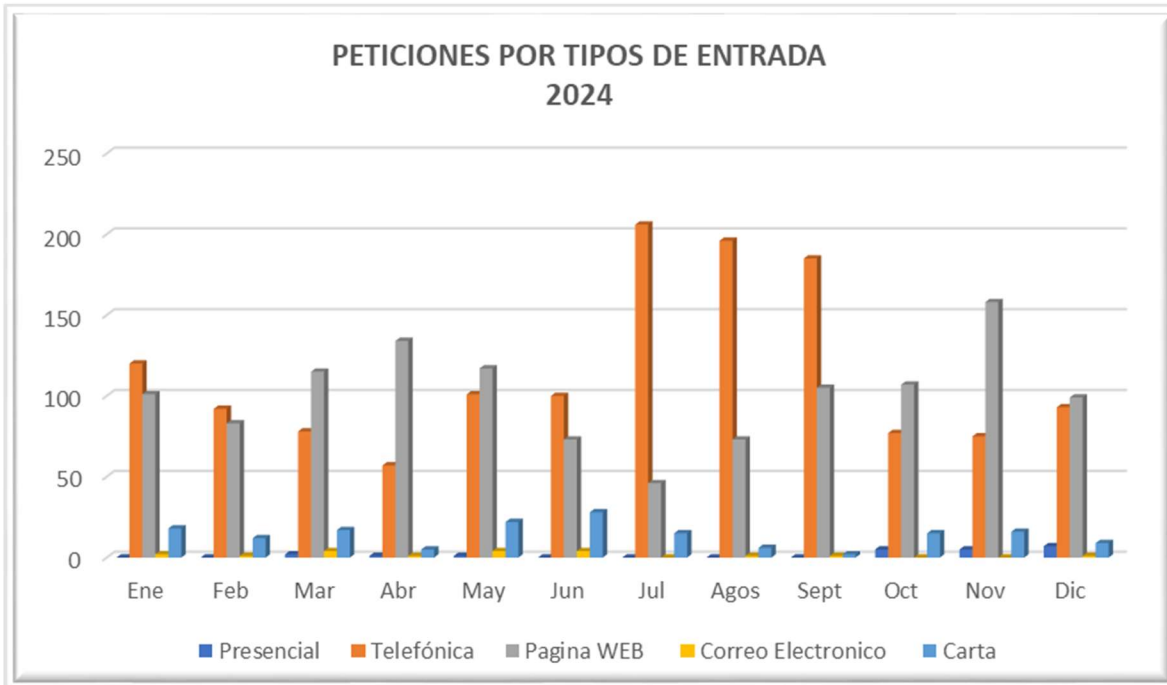

INFORME DE SEGUIMIENTO PQRS

ENERO – DICIEMBRE 2023

A continuación, se relaciona todas las peticiones relacionadas con reportes de daños por mantenimiento al Sistema de Alumbrado Público, teniendo en cuenta su tipo de entrada recibidas durante el periodo comprendido entre Enero a Diciembre de 2023 y Enero a Diciembre de 2024. Con respecto a quejas, reclamos, sugerencias no se han presentado durante este periodo.

TIPO DE ENTRADA	MECANISMO	2023											
		Ene	Feb	Mar	Abr	May	Jun	Jul	Agos	Sept	Oct	Nov	Dic
Presencial	Ventanilla Única	0	0	2	1	1	0	0	0	0	6	14	5
Telefónica	Línea Fija (607) 6075601	120	92	78	57	101	100	206	196	185	112	102	84
Página WEB	www.iluminacion yariguessa.co	101	83	115	134	117	73	46	73	105	135	106	100
Correo Electrónico	Correo electrónico iyariguessa@une.net.co	2	1	4	1	4	4	0	1	1	1	5	2
Carta	Radicacion de correspondencia	18	12	17	5	22	28	15	6	2	3	3	7

En este grafico se puede observar que el tipo de entrada más utilizado por la comunidad para realizar su solicitud es por vía telefónica entre los meses Enero hasta Diciembre de 2023 y Enero hasta Diciembre 2024.